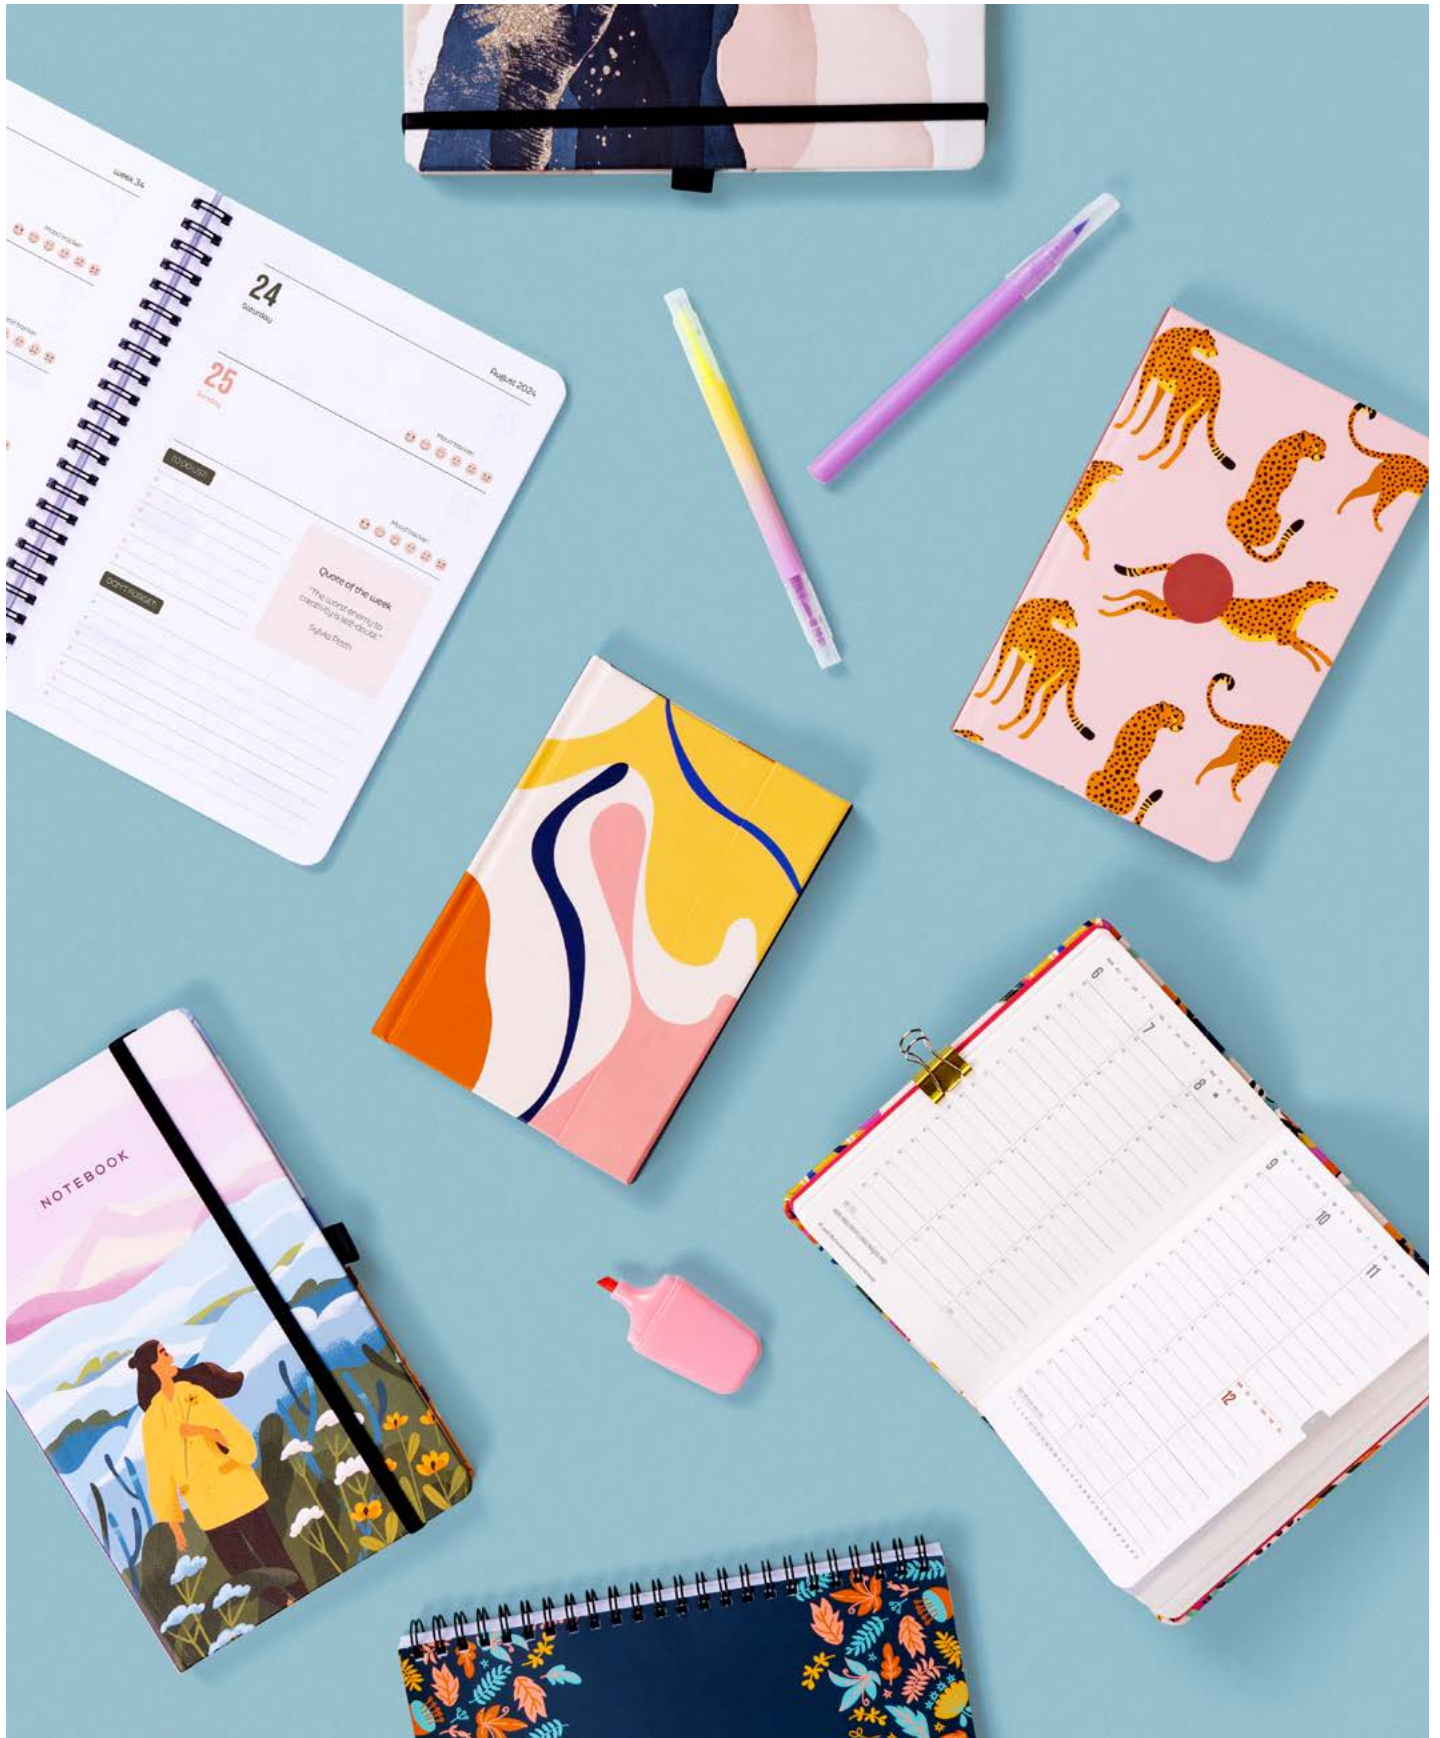

DIÁRE A NOTESY

Stretnutia, objednávky, akcie a akékoľvek ďalšie povinnosti je dobré mať vždy prehľadne zaznamenané a poruke. Naše diáre sú výborným pomocníkom nielen pre manažérov, ale aj pre umelcov, lekárov alebo kaderničky. Podľa vlastného štýlu si vyberie každý, a to hneď z niekoľkých formátov alebo typov záznamov – napr. týždenné a denné.