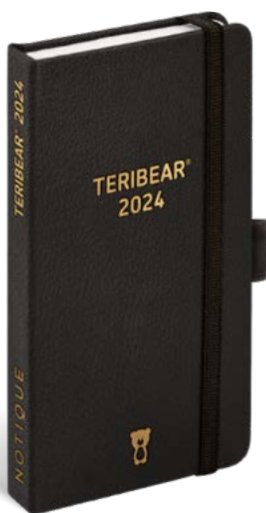

BUDE UPRAVENÉ

TERIBEAR VRECKOVÝ

Rozmer	9 × 15,5 cm
Rozsah	136 strán
Papier	80 g/m² žltý
Kalendárium	4-jazyčné (CZ, SK, GB, DE) – týždenný
Väzba	pevná knižná s uzatváraním na gumičku + pútko na pero
Balenie	5 ks vo fólii

PGD-32741

8 595689 327415

11,10 €

EXKLUZÍVNE