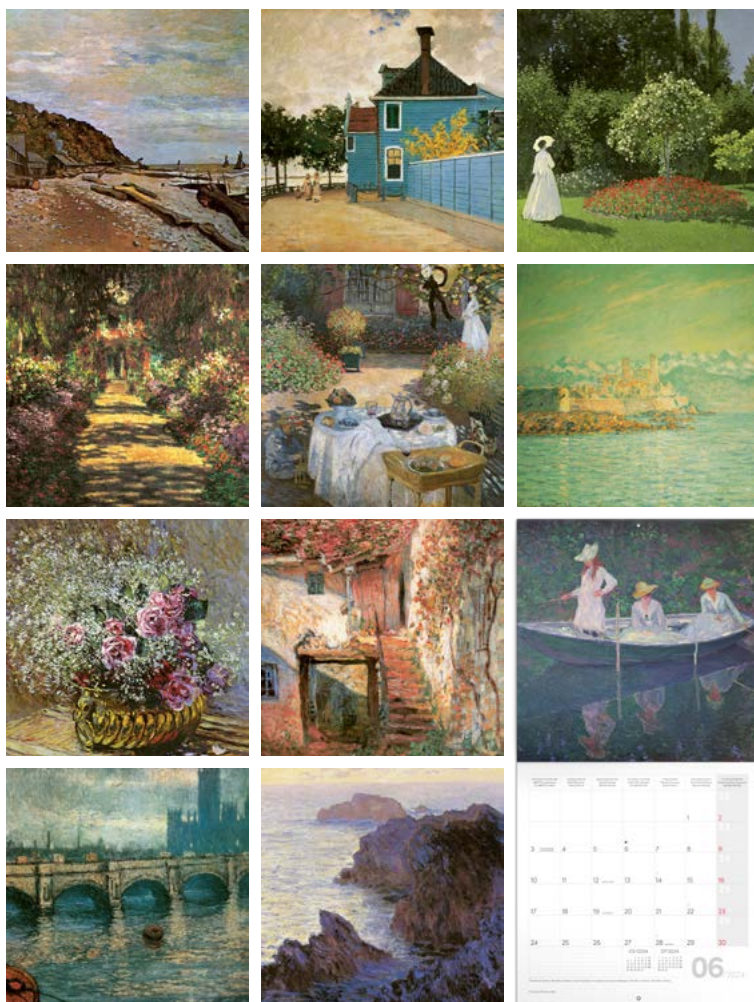

PGP-32506-Z
(EN, DE, ES, FR, IT, NL)

8 595689 325077

PGP-32506-V
(EN, PL, HU, RU, CZ, SK)

8 595689 325060

6,60 €

VINCENT VAN GOGH

Rozmery	30 × 30 cm / otvorený 30 × 60 cm
Papier	titulná stránka 250 g/m ² – vnútorné listy 135 g/m ²
Kalendárium	6-jazyčné / 16-mesačný kalendár / 14 listov
Väzba	šitá VI
Balenie	jednotlivo vo fólii; 50 ks v škatuli