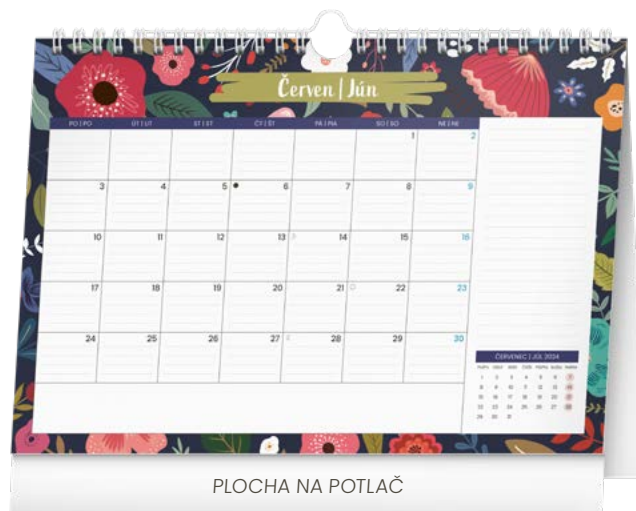

PGS-32756

8 595689 327569

5,50 €

PLOCHA NA POTLAČ

PLOCHA NA POTLAČ

MESAČNÝ PLÁNOVACÍ KALENDÁŘ KVĚTY S HÁČIKOM

Rozměry	30 × 21 cm
Papier	100 g/m ² ofset
Kalendárium	2-jazyčné (CZ, SK) / 15 listov
Vázba/balenie	dvojitá špirála s háčikom / 10 ks vo fólii
Plocha na potlač	30 × 2,9 cm