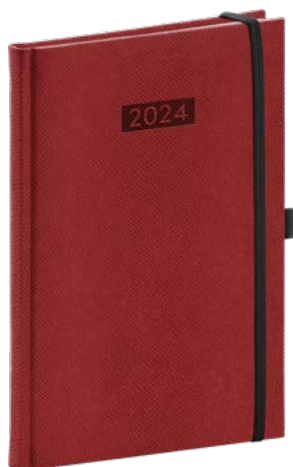

BORDOVÝ

PGD-TA5DR-4379

8 595689 332891