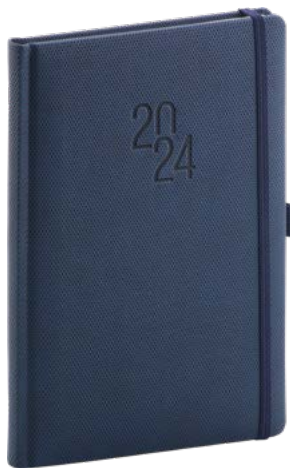

MODRÝ

PGD-TA5DI-4716

8 595689 333850