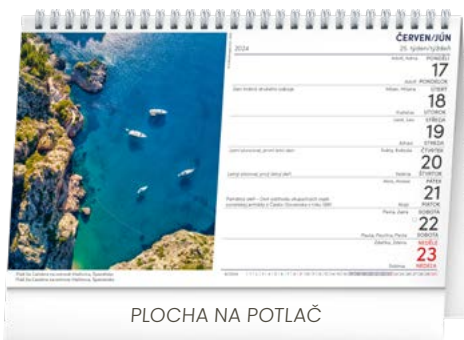

PLOCHA NA POTLAČ

PLOCHA NA POTLAČ