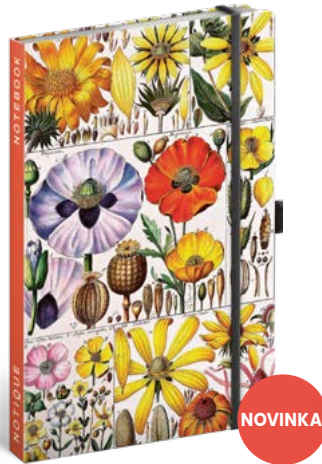

8 595689 320614

8,70 €

NOVINKA

HOLUBY

KATEŘINA WINTEROVÁ

A-32062 13×21 cm linajkový

8 595689 320621

8,70 €