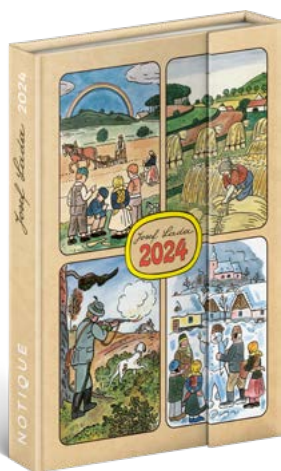

JOSEF LADA

PGD-32739-V

8 595689 327392

EXKLUZÍVNE

© Josef Lada, 2023