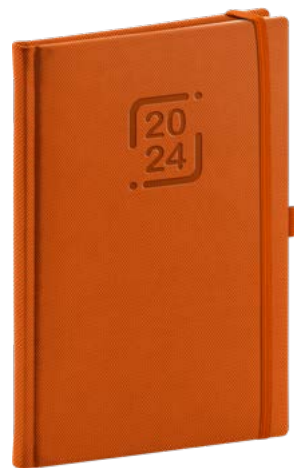

ORANŽOVÝ

PGD-TA5CT-4741

8 595689 332815