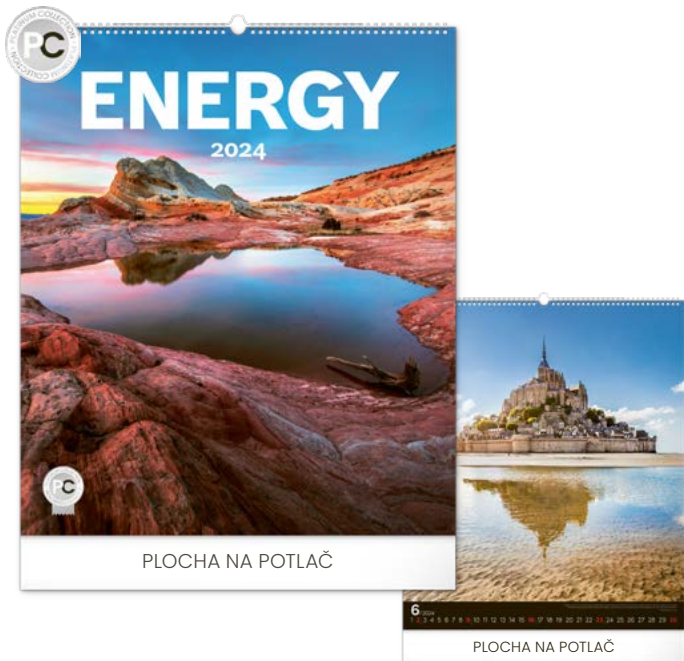

ENERGIA

Rozmery	48 × 56 cm
Papier	170 g/m²
Kalendárium	neutrálne / 14 listov
Väzba	dvojitá špirála
Balenie	jednotlivo v taške; 10 ks v škatuli
Plocha na potlač	48 × 6 cm

PGN-32401-L

11,50 €