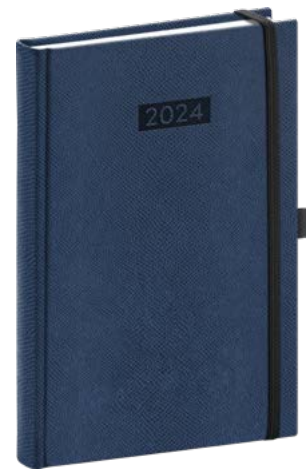

TMAVOMODRÝ

PGD-DA5DR-4226

8 595689 332884