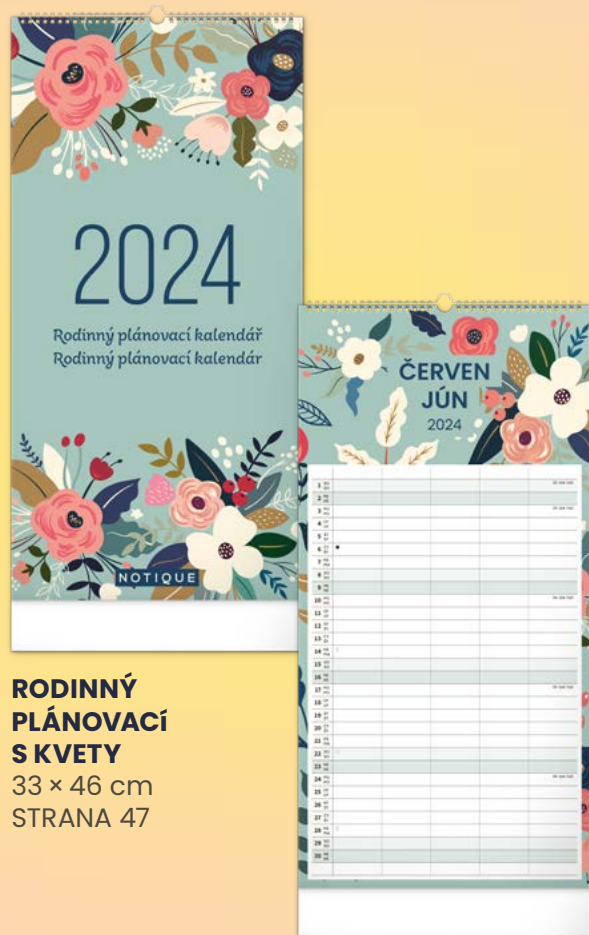

TÝŽDENNÝ S VTÁČIKY
30 × 21 cm
STRANA 83

**STOLOVÝ KALENDÁR
PRE MILOVNÍKOV
IZBOVÝCH RASTLÍN**
30 × 21 cm
STRANA 82

MESAČNÝ S KVETY
30 × 21 cm
STRANA 83

MY BULLET PLANNER
13 × 21 cm, nedatovaný
STRANA 124

KVETY V MODROM
13 × 21 cm
STRANA 129

TULIPÁNY
11 × 16 cm
STRANA 131

PRIATELIA
13 × 21 cm
STRANA 132

**VČELÁRSKY
KALENDÁR**
33 × 46 cm
STRANA 24

**RODINNÝ
PLÁNOVACÍ
SKVETY**
33 × 46 cm
STRANA 47

NOVÁ SÉRIA ZÁPISNÍKOV VIVELLA & TAGGIA (10 FAREBNÝCH PROVEDENIA)
LINAJKOVANÉ | BODKOVANÉ
STRANA 144 – 145

NOVÁ SÉRIA PLÁNOVACÍCH DIÁROV
DENNÉ | TÝŽDENNÉ | VRECKOVÉ
STRANA 96 – 119

SKVELÝ SPÔSOB, AKO SPOZNÁVAŤ NAŠE PRODUKTY

Či ide o unikátne spracovanie, exkluzívneho umelca alebo inú špecifickú vlastnosť našich produktov – vždy sa o tom dozviete vďaka pečatiam, ktoré nájdete naprieč celým katalógom a aj na samotných produktoch.