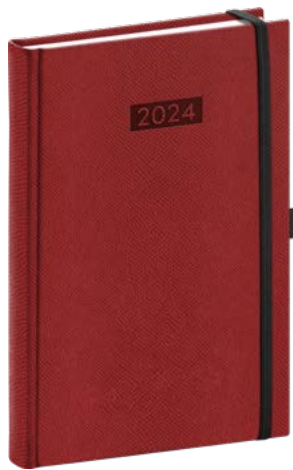

8,20 €

Vreckový / 9 × 15,5 cm

Rozsah	128 strán
Papier	60 g/m ² žltý
Kalendárium	6-jazyčné (CZ, SK, EN, DE, HU, RU)
Väzba	pevná knižná
Balenie	120 ks v škatuli

5,50 €

BORDOVÝ

PGD-DA5DR-4379

8 595689 332853

RUŽOVÝ