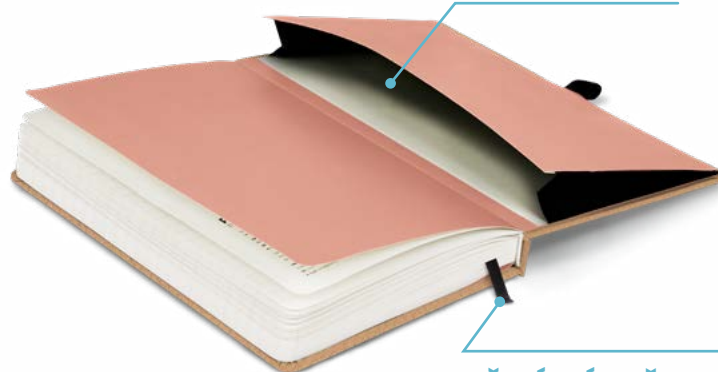

VNÚTORNÁ KAPSA
NA VŠETKY DROBNOSTI,
KTORÉ NOSÍTE STÁLE PRI SEBE

VŠITÁ ZÁLOŽKA
KVÔLI LEPŠEJ ORIENTÁCII
V NOTESU

13 × 21 cm linajkovany

13 × 21 cm

Rozsah	172 vnútorých strán na žltom papieri
Papier	100 g/m ²
Layout	linajkovany
Väzba	pevná knižná s uzatváraním na gumičku + pútko na pero
Balenie	5 ks vo fólii