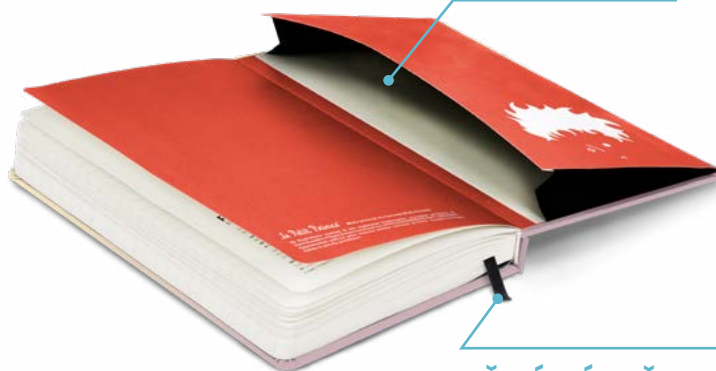

PEVNÁ VÄZBA SO
ZAOBLENÝMI ROHMI
PROFESIONÁLNA POVRCHOVÁ
ÚPRAVA CELÉHO DIÁRA

VNÚTORNÁ KAPSA
NA VŠETKY DROBNOSTI,
KTORÉ NOSÍTE STÁLE PRI SEBE

VŠITÁ ZÁLOŽKA
KVÔLI LEPŠEJ ORIENTÁCII
V NOTESU

11 × 16 cm linajkovany