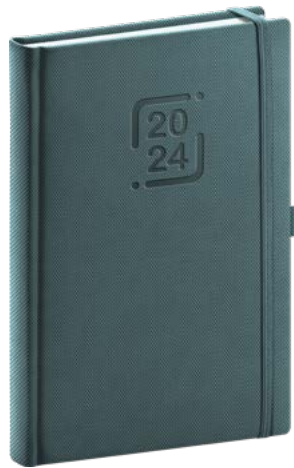

9,80 €

Vreckový / 9 × 15,5 cm

Rozsah	128 strán
Papier	60 g/m ² biely
Kalendárium	6-jazyčné (CZ, SK, EN, DE, HU, RU)
Väzba	pevná knižná
Balenie	120 ks v škatuli

5,50 €

FIALOVÝ

PGD-DA5CT-4083

8 595689 332761

MODROSIVÝ