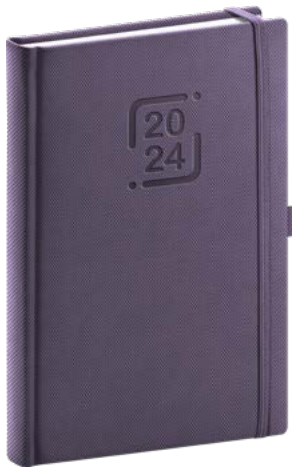

9,80 €

Vreckový / 9 × 15,5 cm

Rozsah	128 strán
Papier	60 g/m ² biely
Kalendárium	6-jazyčné (CZ, SK, EN, DE, HU, RU)
Väzba	pevná knižná
Balenie	120 ks v škatuli

5,50 €

FIALOVÝ

PGD-DA5CT-4083

8 595689 332761

MODROSIVÝ