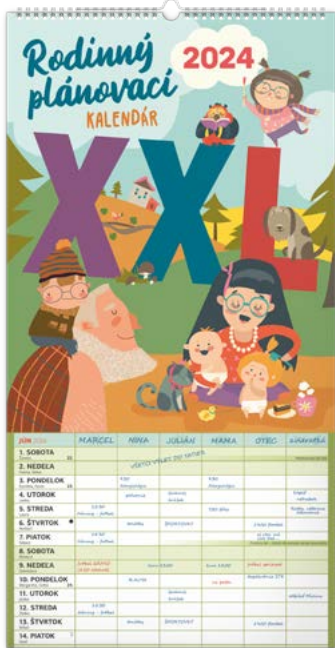

PGN-32494-L

8 595689 324940

5,70 €

EXKLUZÍVNE

© Zdeněk Miler

RODINNÝ PLÁNOVACÍ XXL

Rozmery	33 × 64 cm
Papier	120 g/m ² ofset
Kalendárium	slovenské / 14 listov
Väzba	dvojitá špirála
Balenie	jednotlivo vo vrecku; 10 ks v škatuli